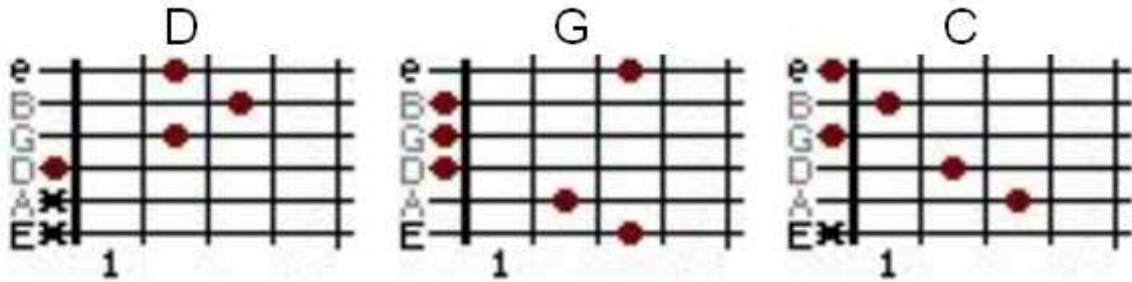

No te metas a mi Facebook

AUTOR: Esteman
Acordes para guitarra

INTRO: D

ESTROFA 1:

D
Pedro Villa y Josefina están prontos a ligar,
Pero Laura la vecina los ha visto desertar,
Juan Ruja renuncia y lo hace publicar
Leonora su esposa pronto lo va a borrar

G C D
Amanda y Miranda acaban de rastrear
G C D
A Lina su amiga que les dejó de hablar
G C D
Tantean, husmean, no hay nada que indagar
G C D
Es fácil, muy fácil, sólo opriman pokear

CORO:

G C
No te metas a mi Facebook
D G C
No te metas por favor
D G C
Cada vez que tengo un inbox
D G C
Me provoca poner close
D G C
No te metas a mi Facebook
D G C
No te metas por favor
D G C
Cuando escribas melodramas
D G
No me lo hagas por el wall (wall)
C D G C D
Wall (wall) wall (wall) wall (wall)